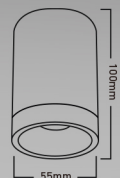

CEILING LAMP FITTING

■ WELKY-001-B

| | | |
|----------------------|------------------------------|------------------------------|
| Lamp: GU10 | Material: Aluminum | Size: 55x 100mm |
|----------------------|------------------------------|------------------------------|

| Item No. | Color | Material | Product size | Lamp | Ctn No. | Ctn size |
|-------------|-------|----------|--------------|------|---------|------------|
| WELKY-001-B | White | Aluminum | 55x100mm | GU10 | 50 | 32x32x24cm |

■ WELKY-001-N

| | | |
|----------------------|------------------------------|------------------------------|
| Lamp: GU10 | Material: Aluminum | Size: 55x 100mm |
|----------------------|------------------------------|------------------------------|

| Item No. | Color | Material | Product size | Lamp | Ctn No. | Ctn size |
|-------------|-------|----------|--------------|------|---------|------------|
| WELKY-001-N | Black | Aluminum | 55x100mm | GU10 | 50 | 32x32x24cm |