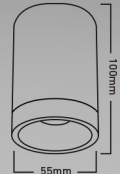

CEILING LAMP FITTING

■ WELKY-001-B

| | | |
|----------------------|------------------------------|------------------------------|
| Lamp: GU10 | Material: Aluminum | Size: 55x 100mm |
|----------------------|------------------------------|------------------------------|

| Item No. | Color | Material | Product size | Lamp | Ctn No. | Ctn size |
|-------------|-------|----------|--------------|------|---------|------------|
| WELKY-001-B | White | Aluminum | 55x100mm | GU10 | 50 | 32x32x24cm |

■ WELKY-001-N

| | | |
|----------------------|------------------------------|------------------------------|
| Lamp: GU10 | Material: Aluminum | Size: 55x 100mm |
|----------------------|------------------------------|------------------------------|

| Item No. | Color | Material | Product size | Lamp | Ctn No. | Ctn size |
|-------------|-------|----------|--------------|------|---------|------------|
| WELKY-001-N | Black | Aluminum | 55x100mm | GU10 | 50 | 32x32x24cm |