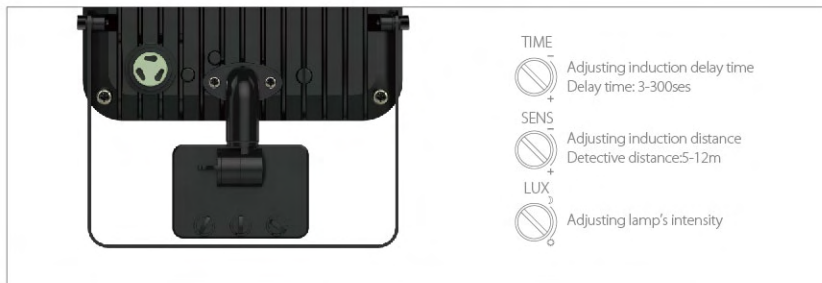

# ISPOT Ultra Thin Design

**IP44**

**Ra≥70**

**PF > 0.9**

**90lm/w**

**CE** **RoHS**

Product Details:

Item No.	Wattage [W]	Lumen [lm]	Material	Size [LxWxHmm]	Packing [Pcs / M <sup>3</sup> / KG]
LG176	10	900	Alu.+PC	102x21x83	60 / 0.040 / 14.8
LG176	20	1800	Alu.+PC	128x23.6x103	40 / 0.030 / 13.4
LG176	30	2700	Alu.+PC	155x25.6x125.5	40 / 0.050 / 24.8
LG176	50	4500	Alu.+PC	206x37x166	20 / 0.040 / 18.2
LG176	100	9000	Alu.+PC	288x48.6x232	4 / 0.020 / 9.31