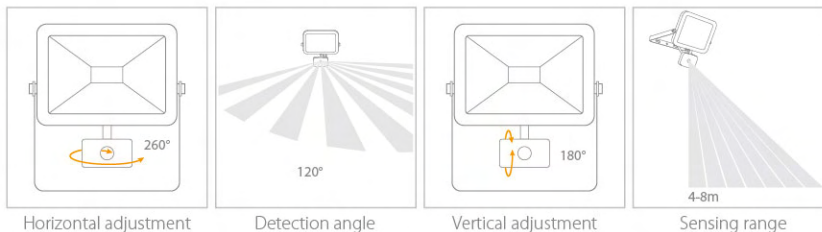

# ISPOT Ultra Thin Design

**IP44**

**Ra≥70**

**PF > 0.9**

**90lm/w**

**CE** **RoHS**

Product Details:

Item No.	Wattage [W]	Lumen [lm]	Material	Size [LxWxHmm]	Packing [Pcs / M <sup>3</sup> / KG]
LG176	10	900	Alu.+PC	102x21x83	60 / 0.040 / 14.8
LG176	20	1800	Alu.+PC	128x23.6x103	40 / 0.030 / 13.4
LG176	30	2700	Alu.+PC	155x25.6x125.5	40 / 0.050 / 24.8
LG176	50	4500	Alu.+PC	206x37x166	20 / 0.040 / 18.2
LG176	100	9000	Alu.+PC	288x48.6x232	4 / 0.020 / 9.31