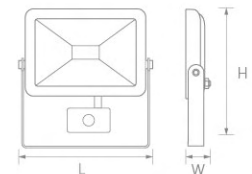

# ISPOT Ultra Thin Design

**IP44**

**Ra≥70**

**PF > 0.9**

**90lm/w**

**CE** **RoHS**

Product Details:

Item No.	Wattage [W]	Lumen [lm]	Material	Size [LxWxHmm]	Packing [Pcs / M <sup>3</sup> / KG]
LG176	10	900	Alu.+PC	102x21x83	60 / 0.040 / 14.8
LG176	20	1800	Alu.+PC	128x23.6x103	40 / 0.030 / 13.4
LG176	30	2700	Alu.+PC	155x25.6x125.5	40 / 0.050 / 24.8
LG176	50	4500	Alu.+PC	206x37x166	20 / 0.040 / 18.2
LG176	100	9000	Alu.+PC	288x48.6x232	4 / 0.020 / 9.31