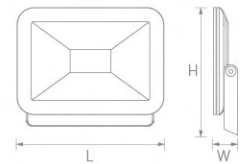

Accessories

100-240V
 ≥70
 >0.9
 30 000
 Nichia SMD
 -20°+40°
 110°
 ECO

Item No.	Wattage [W]	Lumen [lm]	Material	Size [LxWxHmm]	Packing [Pcs / M ³ / KG]
LG168	10	900	Alu.	120x31x88	40 / 0.029 / 13.2
LG168	20	1800	Alu.	162x31x118	30 / 0.039 / 17.2
LG168	30	2700	Alu.	196x31x142	20 / 0.037 / 15.8
LG168	50	4500	Alu.	235x33x164	15 / 0.04 / 17.6
LG168	70	6300	Alu.	275x41x200	4 / 0.035 / 9.5
LG168	100	9000	Alu.	300x48x220	4 / 0.045 / 12