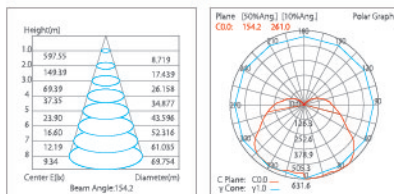

Product Details

3000 K 4000 K 6500 K

220-240V
≥80
>0.9
30 000
-20°+40°
120°
ECO

Item No.	Wattage [W]	Base	Material	Size [LxWxHmm]	Packing [Pcs / M³ / KG]
FF302-118	9	G13	ABS/PC+PC/PS	660x78x69	15 / 0.056 / 8
FF302-218	18	G13	ABS/PC+PC/PS	660x78x99	10 / 0.058 / 8.5
FF302-136	18	G13	ABS/PC+PC/PS	1260x78x69	12 / 0.082 / 10
FF302-236	36	G13	ABS/PC+PC/PS	1260x78x99	8 / 0.09 / 11.5
FF302-158	24	G13	ABS/PC+PC/PS	1560x78x69	12 / 0.1 / 13
FF302-258	48	G13	ABS/PC+PC/PS	1560x78x99	8 / 0.11 / 13.5