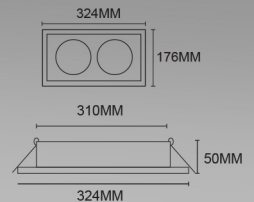

## LED DOWNLIGHT FITTING

■ WEL611-B

■ WEL611-N

<b>Lamp:</b> MR16 /AR111	<b>Material:</b> Steel /Aluminum	<b>Size:</b> 186x 186x 40mm	 165x 165mm
--------------------------------	--	--------------------------------------	-------------------

Item No.	Color	Material	Product size	Cut size	Lamp	Ctn No.	Ctn size
WEL611-B	White	Steel/Aluminum	186x186x40mm	165x165mm	MR16/AR111	30	59.5x33x46cm
WEL611-N	Black	Steel/Aluminum	186x186x40mm	165x165mm	MR16/AR111	30	59.5x33x46cm

■ WEL6111-2-B

■ WEL6111-2-N

<b>Lamp:</b> MR16 /AR111	<b>Material:</b> Steel /Aluminum	<b>Size:</b> 324x176 x50mm	 310x160 mm
--------------------------------	--	----------------------------------	-------------------

Item No.	Color	Material	Product size	Cut size	Lamp	Ctn No.	Ctn size
WEL6111-2-B	White	Steel/Aluminum	324x176x50mm	310x160mm	MR16/AR111	15	59.5x33x46cm
WEL6111-2-N	Black	Steel/Aluminum	324x176x50mm	310x160mm	MR16/AR111	15	59.5x33x46cm