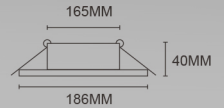

## LED DOWNLIGHT FITTING

■ WEL611-B

■ WEL611-N

<b>Lamp:</b> MR16 /AR111	<b>Material:</b> Steel /Aluminum	<b>Size:</b> 186x 186x 40mm	 165x 165mm
--------------------------------	--	--------------------------------------	-------------------

Item No.	Color	Material	Product size	Cut size	Lamp	Ctn No.	Ctn size
WEL611-B	White	Steel/Aluminum	186x186x40mm	165x165mm	MR16/AR111	30	59.5x33x46cm
WEL611-N	Black	Steel/Aluminum	186x186x40mm	165x165mm	MR16/AR111	30	59.5x33x46cm

■ WEL6111-2-B

■ WEL6111-2-N

<b>Lamp:</b> MR16 /AR111	<b>Material:</b> Steel /Aluminum	<b>Size:</b> 324x176 x50mm	 310x160 mm
--------------------------------	--	----------------------------------	-------------------

Item No.	Color	Material	Product size	Cut size	Lamp	Ctn No.	Ctn size
WEL6111-2-B	White	Steel/Aluminum	324x176x50mm	310x160mm	MR16/AR111	15	59.5x33x46cm
WEL6111-2-N	Black	Steel/Aluminum	324x176x50mm	310x160mm	MR16/AR111	15	59.5x33x46cm