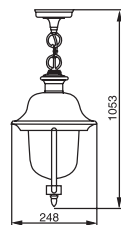

# VERONA II

1037-A

Material	Diffuser	Character	Lamp
Aluminium	Clear	Class I	E27
Copper	PC	IP44	100W

1036

1037

1039

1040

1036-PIR1C

1036-A

1037-A

1040

1039

1036-PIR1C

11038J2