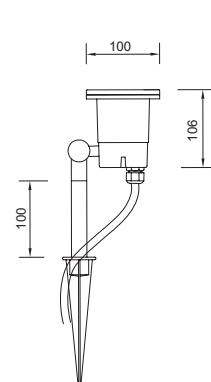

8042

8041

8042

8043

8043

Material	Diffuser	Character
Aluminium	Toughed Glass	Class I IP65

8041

8042