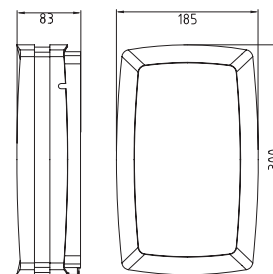

Item no.	Watt
3381 2*E27	2*20W
2*E27 2*20W PL 	
3381 2*G24q-3	2*18W
2*G24q-3 2*18W PL 	
3381 G24d-3	26W
G24d-3 26W PL 	

3381

IP54   CLASS I 

Item no.	Watt
3382 2*E27	2*20W
2*E27 2*20W PL 	
3382 2*G24q-3	2*18W
2*G24q-3 2*18W PL 	
3382 G24d-3	26W
G24d-3 26W PL 	

3382

IP54   CLASS I 

Item no.	Watt
3383 2*E27	2*20W
2*E27 2*20W PL 	
3383 2*G24q-3	2*18W
2*G24q-3 2*18W PL 	
3383 G24d-3	26W
G24d-3 26W PL 	

3383

IP54   CLASS I 