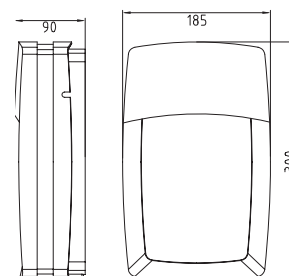

Item no.	Watt
3381 2*E27	2*20W
2*E27 2*20W PL 	
3381 2*G24q-3	2*18W
2*G24q-3 2*18W PL 	
3381 G24d-3	26W
G24d-3 26W PL 	

3381

IP54   CLASS I 

Item no.	Watt
3382 2*E27	2*20W
2*E27 2*20W PL 	
3382 2*G24q-3	2*18W
2*G24q-3 2*18W PL 	
3382 G24d-3	26W
G24d-3 26W PL 	

3382

IP54   CLASS I 

Item no.	Watt
3383 2*E27	2*20W
2*E27 2*20W PL 	
3383 2*G24q-3	2*18W
2*G24q-3 2*18W PL 	
3383 G24d-3	26W
G24d-3 26W PL 	

3383

IP54   CLASS I 