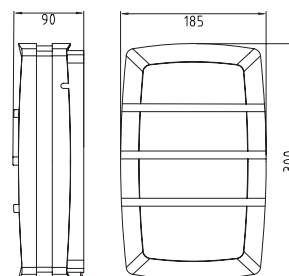

Item no.	Watt
3381 2*E27	2*20W
2*E27 2*20W PL 	
3381 2*G24q-3	2*18W
2*G24q-3 2*18W PL 	
3381 G24d-3	26W
G24d-3 26W PL 	

3381

IP54   CLASS I 

Item no.	Watt
3382 2*E27	2*20W
2*E27 2*20W PL 	
3382 2*G24q-3	2*18W
2*G24q-3 2*18W PL 	
3382 G24d-3	26W
G24d-3 26W PL 	

3382

IP54   CLASS I 

Item no.	Watt
3383 2*E27	2*20W
2*E27 2*20W PL 	
3383 2*G24q-3	2*18W
2*G24q-3 2*18W PL 	
3383 G24d-3	26W
G24d-3 26W PL 	

3383

IP54   CLASS I 