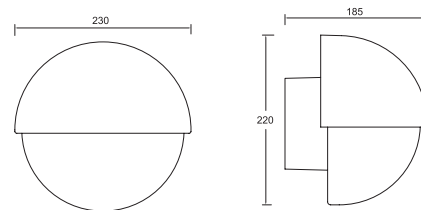

Item no.	Watt
1842 E27	75W

E27 75W OR 13W CFL

1842

Clear/Opal/Smoke/Frost PC lens

IP44 CLASS I