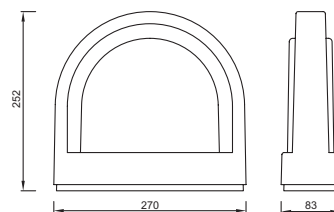

Item no.	Watt
1849 E27	20W

E27 20W CFL

1849 G23	2*9W

G23 2*9W CFL