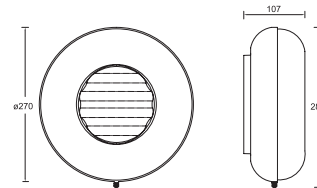

Item no.	Watt
3331 E27	60W

E27 60W  OR 13W CFL 

3331 G23	2*9W
----------	------

G23 2*9W CFL 

3331 T5	22W
---------	-----

T5 22W 

3331

Opal/Frost PC lens