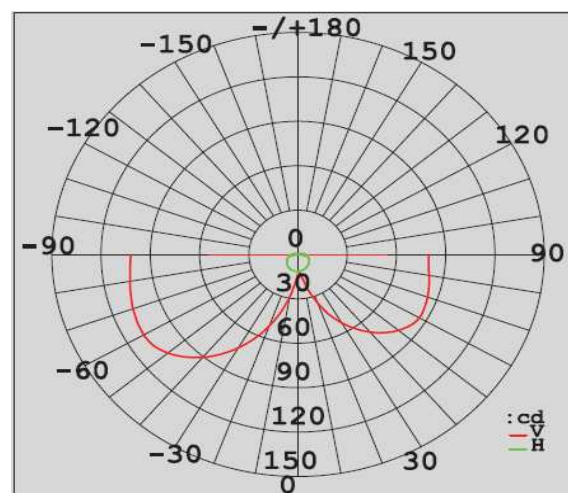

IP65

FICHE TECHNIQUE

Description du produit :

CLIP APPLIQUE
 REF . 1847B
 Applique murale
 Deux couleurs au choix :gris clair , anthracite.
 Eclairage direct

1847B

Caractéristiques :

Coprs en fonte d'aluminium
 Diffuseur en polycarbonate opaque
 Visserie inox
 Pour lampe 1* E27 20W CFL maxi ou G24Q2
 1*18W

Conseils d'utilisation :

Eclairage extérieur : mural

Dimensions : 191*346*110

Colisage : unité

Poids : 1,300 KG

Variante :	Coloris	Référence
	Gris clair	1847B E27 G
	Anthracite	1847B E27 A

h(m)	Eavg(lx)	Emax(lx)	D(m)
1	91.6	189.2	1
2	5.725	11.82	4
3	2.544	5.255	6
4	1.431	2.956	8
5	0.916	1.892	10