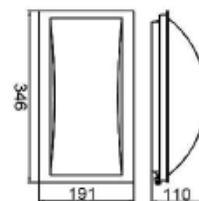

IP65

FICHE TECHNIQUE

Description du produit :

CLIP APPLIQUE
 REF . 1847B
 Applique murale
 Deux couleurs au choix :gris clair , anthracite.
 Eclairage direct

1847B

Caractéristiques :

Coprs en fonte d'aluminium
 Diffuseur en polycarbonate opaque
 Visserie inox
 Pour lampe 1* E27 20W CFL maxi ou G24Q2
 1*18W

Conseils d'utilisation :

Eclairage extérieur : mural

Dimensions : 191*346*110

Colisage : unité

Poids : 1,300 KG

Variante :	Coloris	Référence
	Gris clair	1847B E27 G
	Anthracite	1847B E27 A

h(m)	Eavg(lx)	Emax(lx)	D(m)
1	91.6	189.2	1
2	5.725	11.82	4
3	2.544	5.255	6
4	1.431	2.956	8
5	0.916	1.892	10