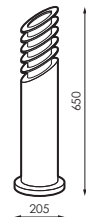

G

DOURO

LUTEC

CÓDIGO	POTENCIA	CASQUILLO	COLOR	DIFUSOR
1086	Máx. 60W	E27	Gris	PC opal

POTENCIA: **Máx. 60W**
TENSIÓN: **230V**
CLASE: **I**
IP: **44**
PORTALÁMPARAS: **E27**
COLOR: **Ver tabla**
DIMENSIONES: **205 x 650 mm**
CUERPO: **Aluminio**

POWER: **Max. 80W**
VOLTAGE: **230V**
CLASS: **I**
IP: **44**
LAMP HOLDER: **E27**
COLOR: **See table**
MEASURES: **205 x 650 mm**
BODY: **Aluminium**

PUISSANCE LAMPE: **Max. 80W**
TENSION D'ALIMENTATION: **230V**
CLASSE ÉLECTRIQUE: **I**
IP: **44**
CULOT: **E27**
COULEUR: **Voir tableau**
DIMENSIONS: **205 x 650 mm**
CORPS: **Aluminium**

POTÊNCIA: **Max. 80W**
TENSÃO: **230V**
CLASSE: **I**
IP: **44**
PORTALÂMPADAS: **E27**
COR: **Ver tabela**
DIMENSÃO: **205 x 650 mm**
CORPO: **Alumínio**