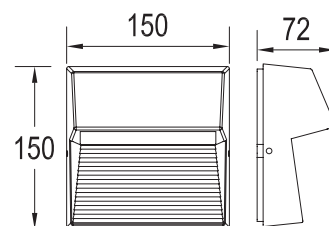

RADIUS

h(m)	Eavg(lx)	Emax(lx)	D(m)
1	49.18	91.83	0.95
2	12.3	22.96	1.89
3	5.465	10.2	2.84
4	3.074	5.739	3.79
5	1.967	3.673	4.73

Item no. 1865-3*1W
Watt 3W

3*1W LED 3W IP54 CLASS II

h(m)	Eavg(lx)	Emax(lx)	D(m)
1	44.16	83.18	0.84
2	11.04	20.8	1.69
3	4.906	9.242	2.53
4	2.76	5.199	3.38
5	1.766	3.327	4.22