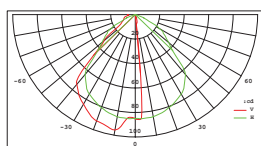

RADIUS

h(m)	Eavg(lx)	Emax(lx)	D(m)
1	49.18	91.83	0.95
2	12.3	22.96	1.89
3	5.465	10.2	2.84
4	3.074	5.739	3.79
5	1.967	3.673	4.73

Item no. 1865-3*1W
Watt 3W

3*1W LED 3W IP54 CLASS II

h(m)	Eavg(lx)	Emax(lx)	D(m)
1	44.16	83.18	0.84
2	11.04	20.8	1.69
3	4.906	9.242	2.53
4	2.76	5.199	3.38
5	1.766	3.327	4.22