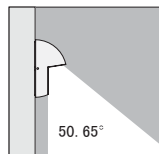

RADIUS

h(m)	Eavg(lx)	Emax(lx)	D(m)
1	49.18	91.83	0.95
2	12.3	22.96	1.89
3	5.465	10.2	2.84
4	3.074	5.739	3.79
5	1.967	3.673	4.73

Item no. 1865-3*1W
Watt 3W

3*1W LED 3W IP54 CLASS II

h(m)	Eavg(lx)	Emax(lx)	D(m)
1	44.16	83.18	0.84
2	11.04	20.8	1.69
3	4.906	9.242	2.53
4	2.76	5.199	3.38
5	1.766	3.327	4.22