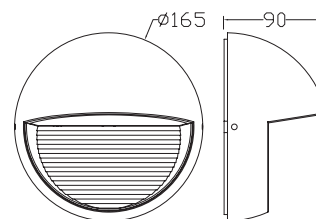

RADIUS

h(m)	Eavg(lx)	Emax(lx)	D(m)
1	49.18	91.83	0.95
2	12.3	22.96	1.89
3	5.465	10.2	2.84
4	3.074	5.739	3.79
5	1.967	3.673	4.73

Item no. 1865-3*1W
Watt 3W

3*1W LED 3W IP54 CLASS II

h(m)	Eavg(lx)	Emax(lx)	D(m)
1	44.16	83.18	0.84
2	11.04	20.8	1.69
3	4.906	9.242	2.53
4	2.76	5.199	3.38
5	1.766	3.327	4.22

Item no. 1866-3*1W
Watt 3W

3*1W LED 3W IP54 CLASS II