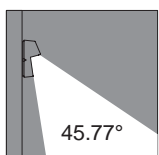

RADIUS

h(m)	Eavg(lx)	Emax(lx)	D(m)
1	49.18	91.83	0.95
2	12.3	22.96	1.89
3	5.465	10.2	2.84
4	3.074	5.739	3.79
5	1.967	3.673	4.73

Item no. 1865-3*1W
Watt 3W

3*1W LED 3W IP54 CLASS II

h(m)	Eavg(lx)	Emax(lx)	D(m)
1	44.16	83.18	0.84
2	11.04	20.8	1.69
3	4.906	9.242	2.53
4	2.76	5.199	3.38
5	1.766	3.327	4.22