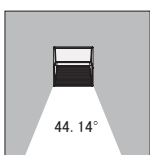

RADIUS

h(m)	Eavg(lx)	Emax(lx)	D(m)
1	49.18	91.83	0.95
2	12.3	22.96	1.89
3	5.465	10.2	2.84
4	3.074	5.739	3.79
5	1.967	3.673	4.73

Item no. 1865-3*1W
Watt 3W

3*1W LED 3W IP54 CLASS II

h(m)	Eavg(lx)	Emax(lx)	D(m)
1	44.16	83.18	0.84
2	11.04	20.8	1.69
3	4.906	9.242	2.53
4	2.76	5.199	3.38
5	1.766	3.327	4.22