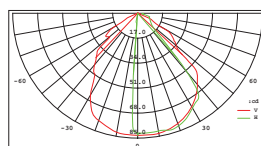

RADIUS

h(m)	Eavg(lx)	Emax(lx)	D(m)
1	49.18	91.83	0.95
2	12.3	22.96	1.89
3	5.465	10.2	2.84
4	3.074	5.739	3.79
5	1.967	3.673	4.73

Item no. 1865-3*1W
Watt 3W

3*1W LED 3W IP54 CLASS II

h(m)	Eavg(lx)	Emax(lx)	D(m)
1	44.16	83.18	0.84
2	11.04	20.8	1.69
3	4.906	9.242	2.53
4	2.76	5.199	3.38
5	1.766	3.327	4.22