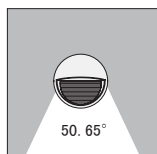

RADIUS

h(m)	Eavg(lx)	Emax(lx)	D(m)
1	49.18	91.83	0.95
2	12.3	22.96	1.89
3	5.465	10.2	2.84
4	3.074	5.739	3.79
5	1.967	3.673	4.73

Item no. 1865-3*1W
Watt 3W

3*1W LED 3W IP54 CLASS II

h(m)	Eavg(lx)	Emax(lx)	D(m)
1	44.16	83.18	0.84
2	11.04	20.8	1.69
3	4.906	9.242	2.53
4	2.76	5.199	3.38
5	1.766	3.327	4.22