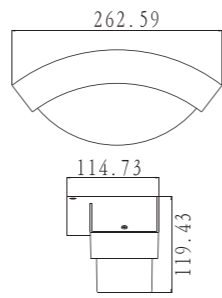

GEOMETRY  
OUTDOOR

GEOMETRY  
OUTDOOR

Art:2146 si  
Art:2146 gr  
Colour  
anthracite(gr)  
silver(si)  
220-240V

Art:2104 gr

Colour  
anthracite(gr)  
220-240V

Art:2103 si

Colour  
silver(si)  
220-240V