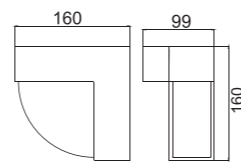

GEOMETRY  
OUTDOOR

GEOMETRY  
OUTDOOR

Art:2146 si  
Art:2146 gr  
Colour  
anthracite(gr)  
silver(si)  
220-240V

Art:2104 gr

Colour  
anthracite(gr)  
220-240V

Art:2103 si

Colour  
silver(si)  
220-240V